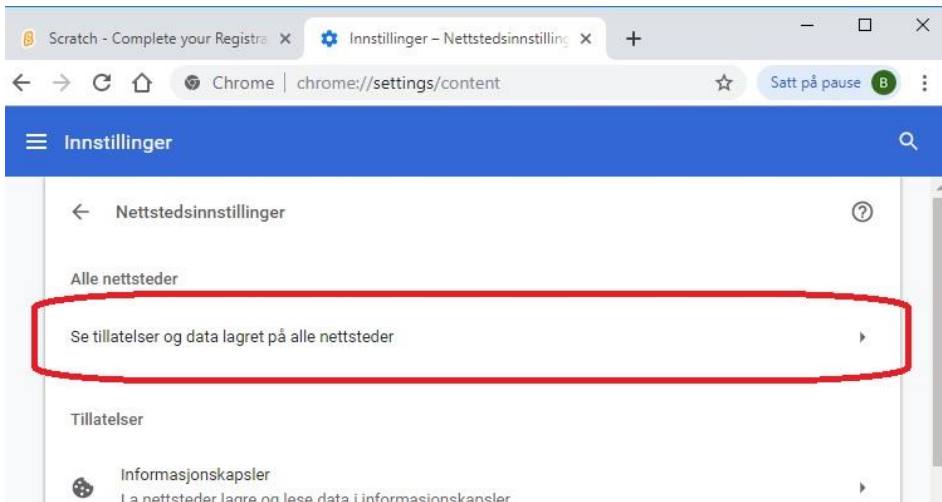

3. Klikk på *Se tillatelser og data lagret på alle nettsteder*: