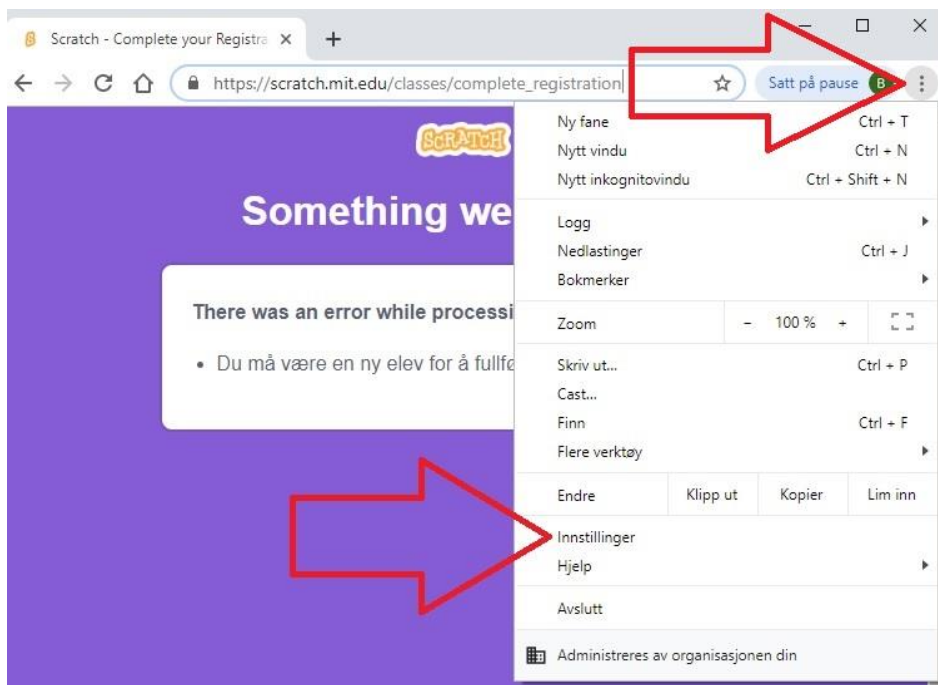

Dersom du får denne feilmeldingen i Scratch...:

...må du gjøre dette i nettleseren Chrome:

1. Klikk på de tre prikkene øverst til høyre og deretter *innstillinger*:

2. Klikk på *Nettstedsinnstillinger* i avsnittet *Personvern og sikkerhet*: