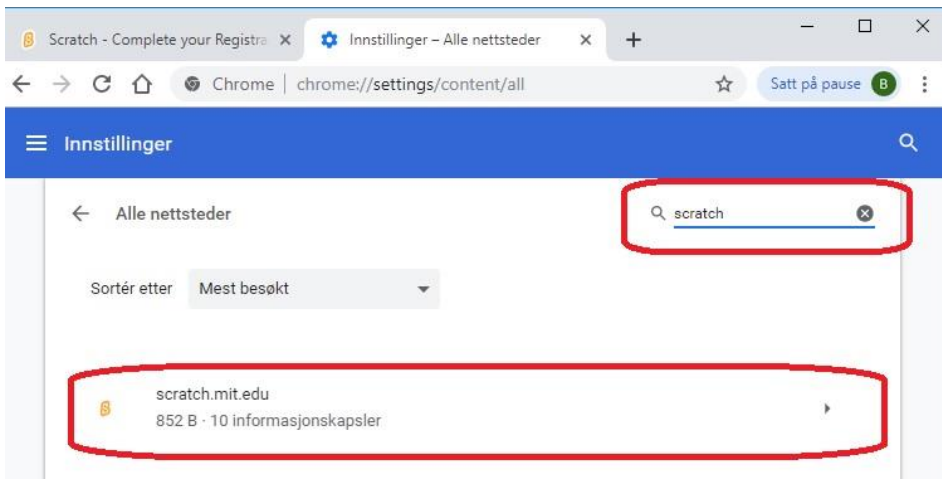

4. Skriv *scratch* i søkefeltet og klikk på linjen *scratch.mit.edu*: